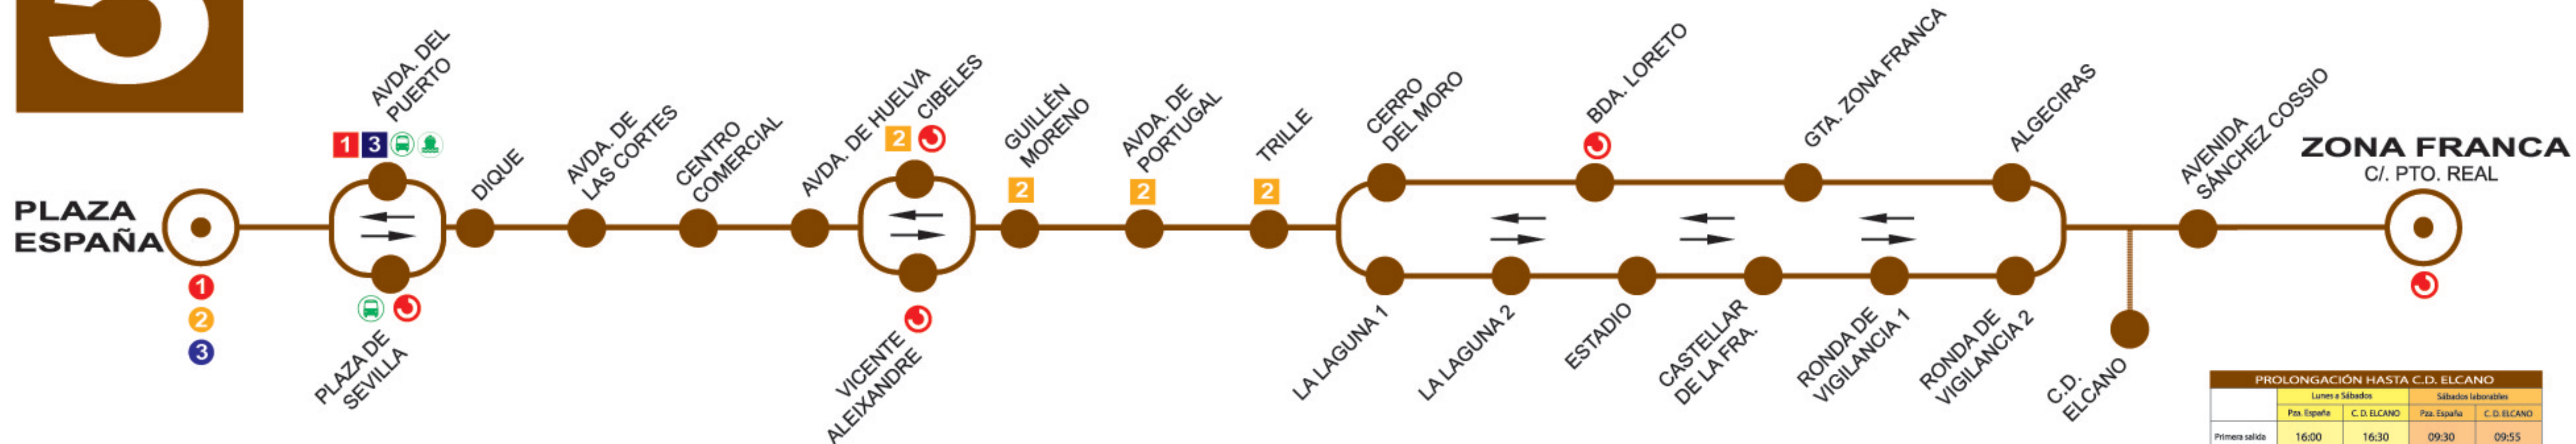

PLAZA ESPAÑA - LA LAGUNA - BDA. LORETO - Z.FRANCA

USTED SE ENCUENTRA AQUÍ

- 2** TRANSBORDO A LÍNEA 2 EN LA MISMA PARADA
- 1** TRANSBORDO A LÍNEA 1 EN LAS PROXIMIDADES
- TRANSBORDOS CON AUTOBUSES INTERURBANOS Y CERCANÍAS

PROLONGACIÓN HASTA C.D. ELCANO

	Lunes a Sábados		Sábados laborables	
	Pza. España	C.D. ELCANO	Pza. España	C.D. ELCANO
Primera salida	16:00	16:30	09:30	09:55
Última salida	20:00	20:30	19:00	19:30

PRIMERAS Y ÚLTIMAS SALIDAS

	Lunes a Sábados		Domingos y Festivos	
	Pza. España	Z. Franca	Pza. España	Z. Franca
Primera salida	06:00	06:00	06:40	06:20
Última salida	00:30	00:10	00:30	00:10