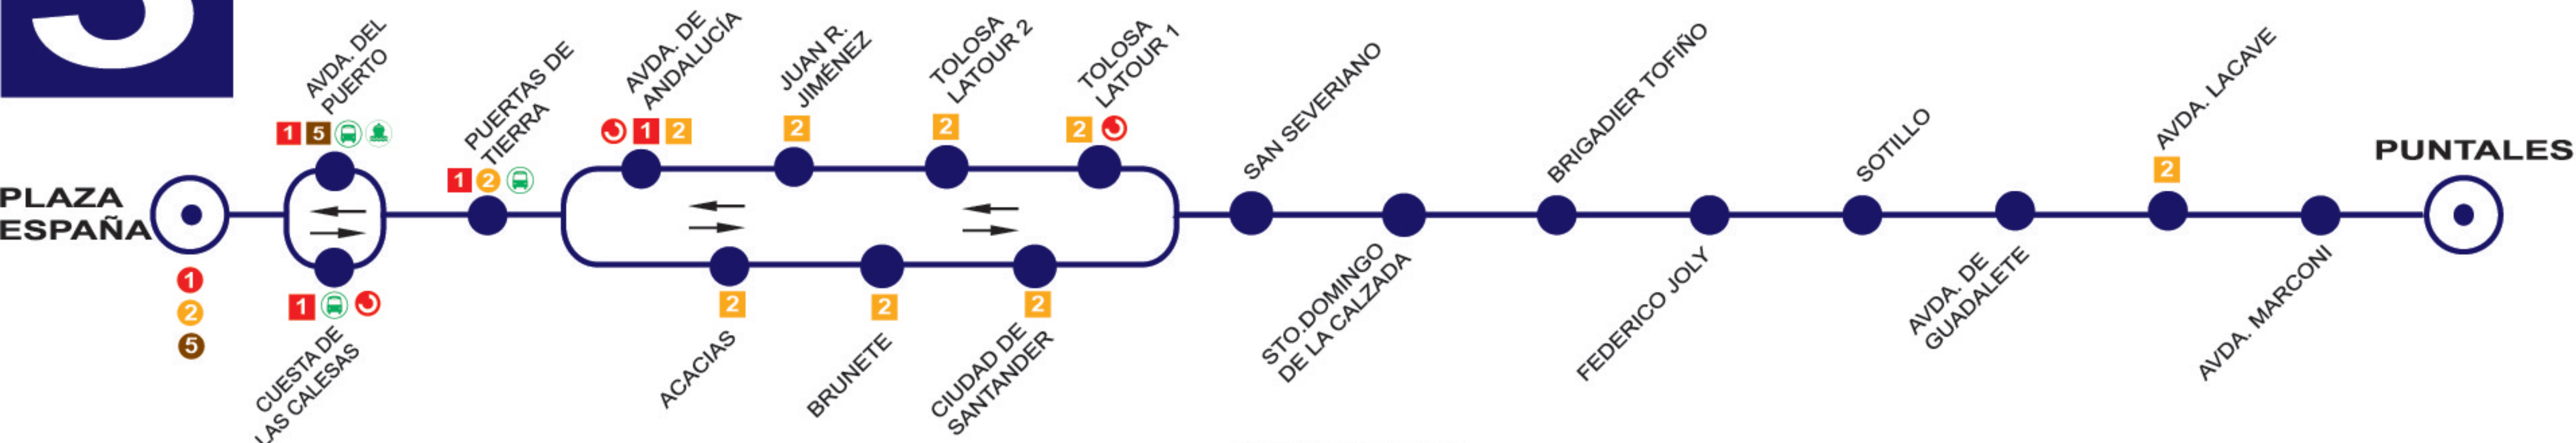

PLAZA ESPAÑA - BDA. LA PAZ - PUNTALES

PLAZA ESPAÑA

PUNTALES

1
2
5

1 5

1

1 2

1 2

2

2

2

2

SAN SEVERIANO

STO. DOMINGO DE LA CALZADA

BRIGADIER TOFIÑO

FEDERICO JOLY

SOTILLO

AVDA. DE GUADALETE

AVDA. LACAVE

AVDA. MARCONI

USTED SE ENCUENTRA AQUÍ

- 2 TRANSBORDO A LÍNEA 2 EN LA MISMA PARADA
- 2 TRANSBORDO A LÍNEA 2 EN LAS PROXIMIDADES
- TRANSBORDOS CON AUTOBUSES INTERURBANOS Y CERCANÍAS

	PRIMERAS Y ÚLTIMAS SALIDAS			
	Lunes a Sábados		Domingos y Festivos	
	Pza. España	Puntales	Pza. España	Puntales
Primera salida	06:20	06:00	08:00	07:40
Última salida	00:20	00:00	00:20	00:00