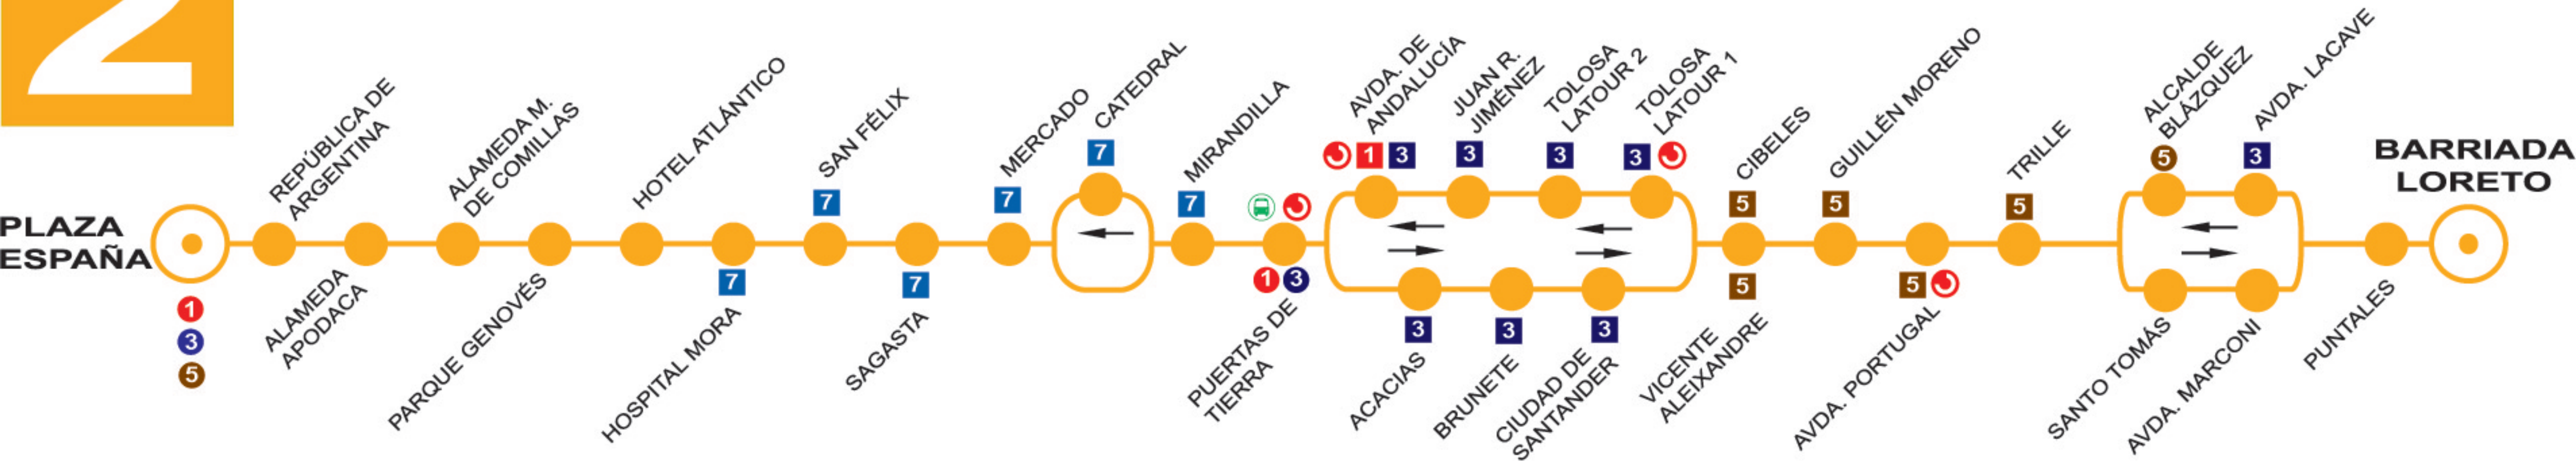

PLAZA ESPAÑA - PUNTALES - BDA. LORETO

PLAZA ESPAÑA

BARRIADA LORETO

USTED SE ENCUENTRA AQUÍ

- 5** TRANSBORDO A LÍNEA 5 EN LA MISMA PARADA
- 3** TRANSBORDO A LÍNEA 3 EN LAS PROXIMIDADES
- TRANSBORDOS CON AUTOBUSES INTERURBANOS Y CERCANÍAS

	PRIMERAS Y ÚLTIMAS SALIDAS			
	Lunes a Sábados		Domingos y Festivos	
	Pza. España	B. Loreto	Pza. España	B. Loreto
Primera salida	06:00	06:00	09:00	08:30
Última salida	00:00	23:30	00:00	23:30